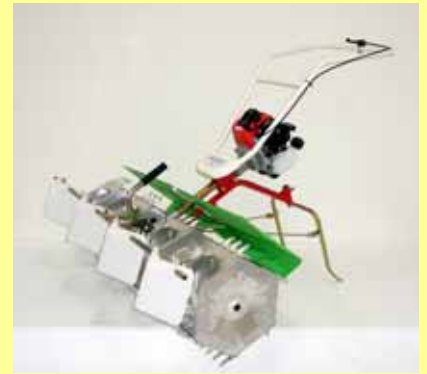

超軽量

URL <http://www.yoshitokunouki.com>

Eメール yoshitoku@bf.wakwak.com

動力中耕除草機

SJE-200

SJE-300

SJE-400

従来の「重い、疲れる」を一気に解消しました！！

見直そう！除草機
注目されています！無農薬米

- (特長)
- 総アルミ製ローターのため超軽量！
 - バランスのとれた設計で抜群の操作性！
 - 堅牢にしてコンパクト、パワフルな作業性が実現！
 - ハンドル、草分けの高さ調節が可能！
 - 2～4条まで豊富なバリエーション！

ご使用前に必ず取扱説明書をお読み下さい。

<仕様>

(本機)

名称	SJE-200	SJE-300	SJE-400
全長(ハンドル含む)	1,150mm	1,150mm	1,150mm
全巾	600mm	900mm	1,140mm
全高	900mm	900mm	900mm
全重	14.5kg	17.5kg	18.5kg
作業条数	2条	3条	4条
ローター幅	140mm × 2	140mm × 2、60mm × 2	140mm × 4
作業能力	15～18a/h	18～20a/h	20～30a/h

(エンジン)

名称	SJE-200	SJE-300	SJE-400
エンジン型式	TLE27FD	TLE33FA	TLE33FA
総排気量 cc	25.6	32.6	32.6
最高出力 m/m	1.09	1.32	1.32
燃料	50 : 1		
点火方式	無接点式マグネット		
気化器	ダイヤフラム		

仕様は予告なく変更する場合があります。

■信用ある特約店

吉徳農機株式会社

〒956-0024 新潟県新潟市秋葉区山谷町1丁目7-23
TEL : 0250-24-0012 FAX : 0250-24-0019