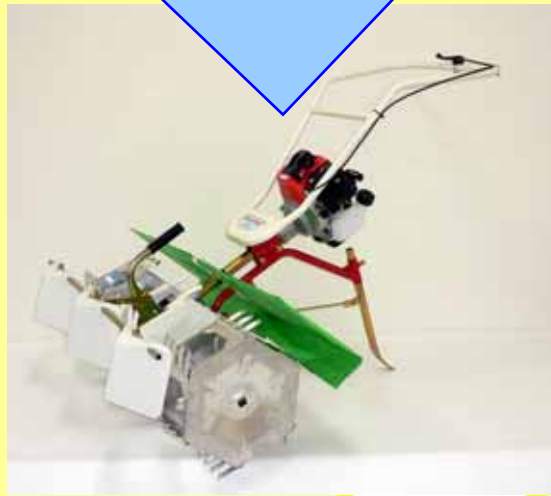

超軽量

URL <http://www.yoshitokunouki.com>

Eメール yoshitoku@bf.wakwak.com

動力中耕除草機

SJE-200

SJE-300

SJE-400

従来の「重い、疲れる」を一気に解消しました！！

見直そう！除草機
注目されています！無農薬米

- (特長)
- 総アルミ製ローターのため超軽量！
 - バランスのとれた設計で抜群の操作性！
 - 堅牢にしてコンパクト、パワフルな作業性が実現！
 - ハンドル、草分けの高さ調節が可能！
 - 2～4条まで豊富なバリエーション！

ご使用前に必ず取扱説明書をお読み下さい。

<仕様>

(本機)

名称	SJE-200	SJE-300	SJE-400
全長(ハンドル含む)	1,150mm	1,150mm	1,150mm
全巾	600mm	900mm	1,140mm
全高	900mm	900mm	900mm
全重	14.5kg	17.5kg	18.5kg
作業条数	2条	3条	4条
ローター幅	140mm × 2	140mm × 2、60mm × 2	140mm × 4
作業能力	15～18a/h	18～20a/h	20～30a/h

(エンジン)

名称	SJE-200	SJE-300	SJE-400
エンジン型式	TLE27FD	TLE33FA	TLE33FA
総排気量 cc	25.6	32.6	32.6
最高出力 m/m	1.09	1.32	1.32
燃料	50 : 1		
点火方式	無接点式マグネット		
気化器	ダイヤフラム		

仕様は予告なく変更する場合があります。

■信用ある特約店

吉徳農機株式会社

〒956-0024 新潟県新潟市秋葉区山谷町1丁目7-23
TEL : 0250-24-0012 FAX : 0250-24-0019