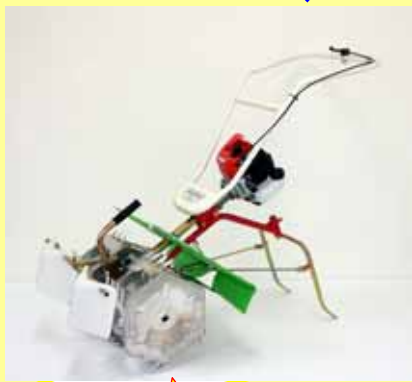

超軽量

URL <http://www.yoshitokunouki.com>

Eメール yoshitoku@bf.wakwak.com

動力中耕除草機

SJE-200

SJE-300

SJE-400

従来の「重い、疲れる」を一気に解消しました！！

見直そう！除草機
注目されています！無農薬米

- (特長)
- 総アルミ製ローターのため超軽量！
 - バランスのとれた設計で抜群の操作性！
 - 堅牢にしてコンパクト、パワフルな作業性が実現！
 - ハンドル、草分けの高さ調節が可能！
 - 2～4条まで豊富なバリエーション！

ご使用前に必ず取扱説明書をお読み下さい。

<仕様>

(本機)

名称	SJE-200	SJE-300	SJE-400
全長(ハンドル含む)	1,150mm	1,150mm	1,150mm
全巾	600mm	900mm	1,140mm
全高	900mm	900mm	900mm
全重	14.5kg	17.5kg	18.5kg
作業条数	2条	3条	4条
ローター幅	140mm × 2	140mm × 2、60mm × 2	140mm × 4
作業能力	15～18a/h	18～20a/h	20～30a/h

(エンジン)

名称	SJE-200	SJE-300	SJE-400
エンジン型式	TLE27FD	TLE33FA	TLE33FA
総排気量 cc	25.6	32.6	32.6
最高出力 m/m	1.09	1.32	1.32
燃料	50 : 1		
点火方式	無接点式マグネット		
気化器	ダイヤフラム		

仕様は予告なく変更する場合があります。

■信用ある特約店

吉徳農機株式会社

〒956-0024 新潟県新潟市秋葉区山谷町1丁目7-23
TEL : 0250-24-0012 FAX : 0250-24-0019