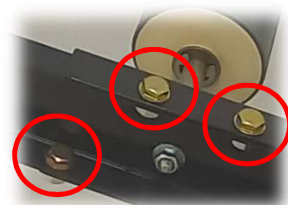

## RE-600

コロコロライダー  
RS-1000 専用

フレームを54cm延長する事ができます

◎ 苗箱1枚分多く載せられるから次の作業に  
余裕がもてます♪

◎ 投入側ローラー高さが、約10cm高くなるから  
さらに中腰姿勢が軽減されます♪

お使いのコロコロライダーと延長レールを  
ネジで固定するだけなので取り付けも簡単！

⚠ ご使用前に必ず取扱説明書をお読み下さい

■信用ある特約店